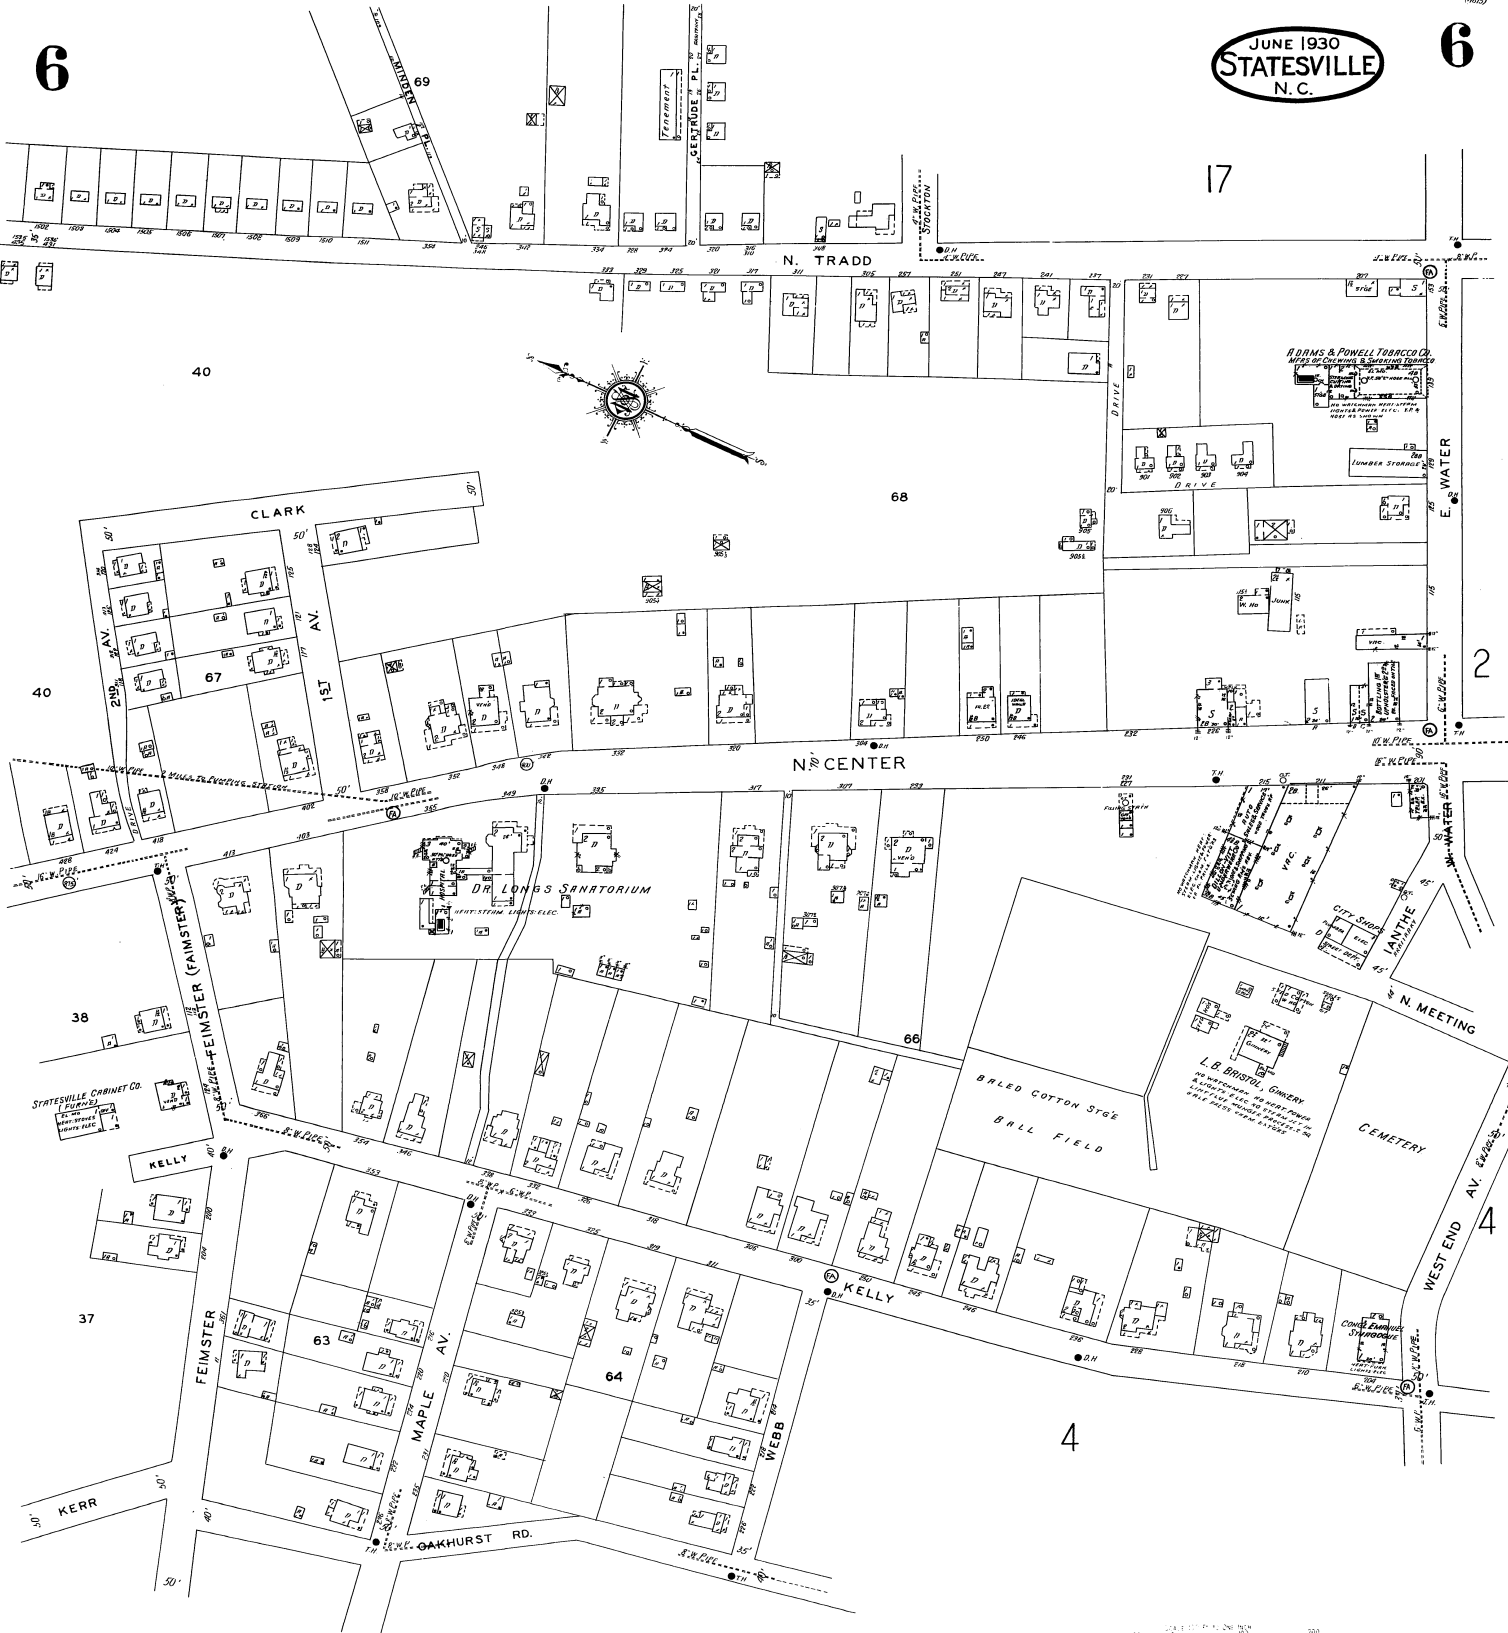

6

JUNE 1930
STATESVILLE
N.C.

6

17

4

4